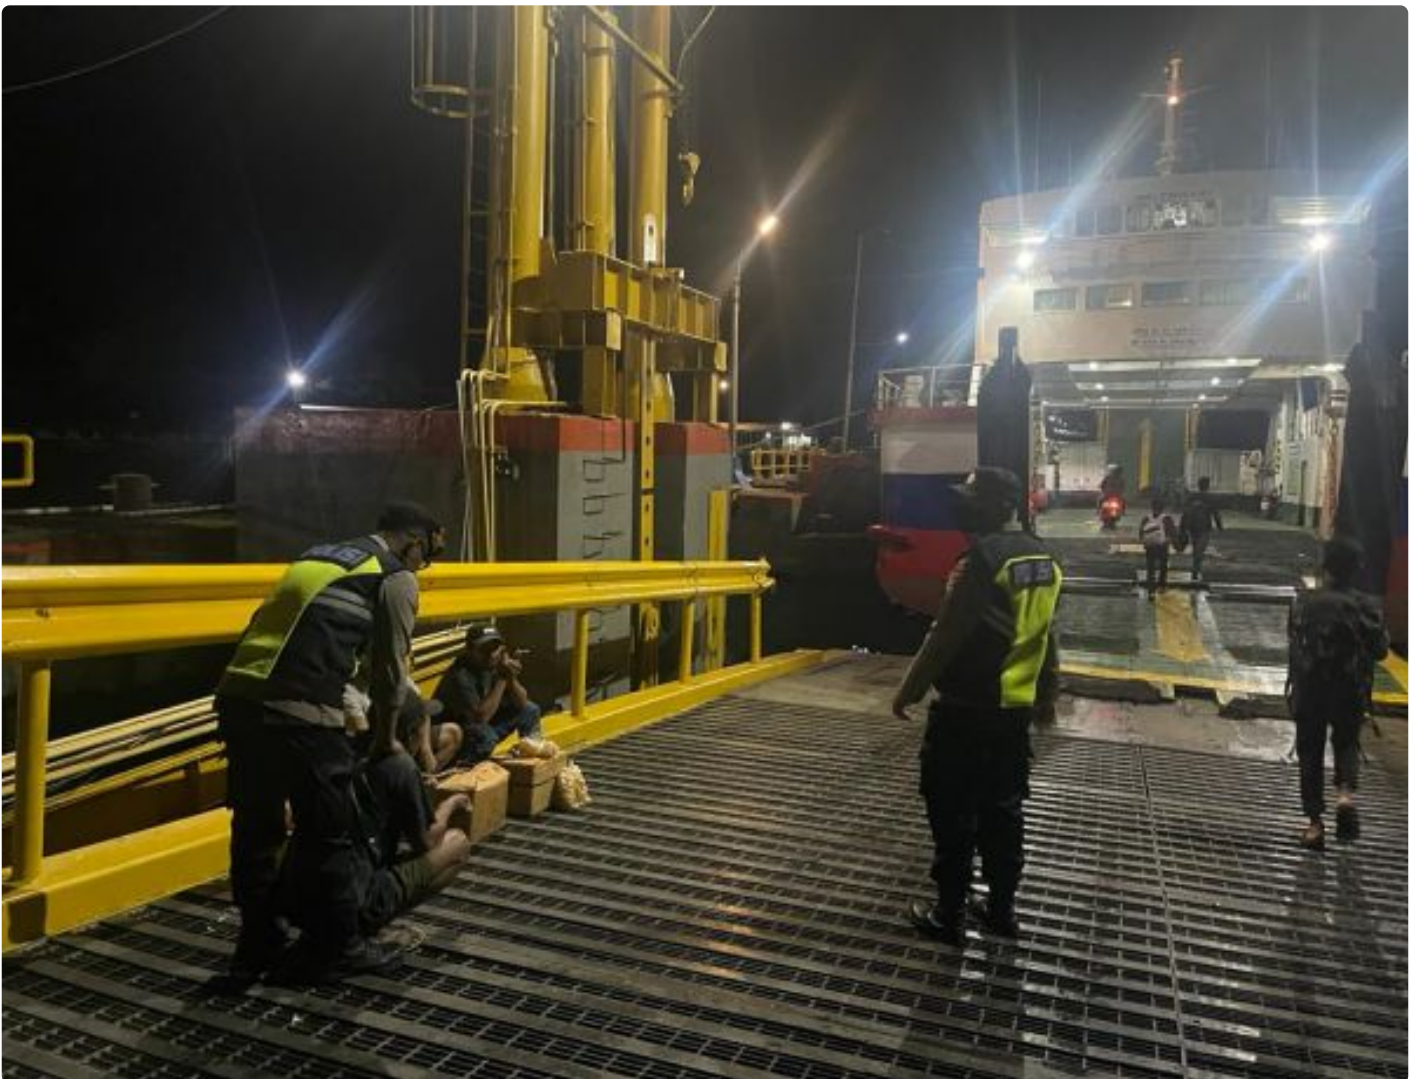

## Antisipasi Tindakan Kriminal, Kapolsek Kawasan Pelabuhan Laut Poto Tano Lakukan Patroli Dialogis

Syafruddin Adi - [SUMBAWABARAT.PELITA.WEB.ID](http://SUMBAWABARAT.PELITA.WEB.ID)

Oct 15, 2022 - 21:51

Sumbawa Barat NTB - Kapolsek kawasan pelabuhan laut Tano Kabupaten Sumbawa Barat melakukan kegiatan patroli dialogis di kawasan pelabuhan untuk

menjaga ketertiban dan keamanan pelabuhan.

Kegiatan itu dilakukan pada Jumat, 14 Oktober 2022 pukul 21.50 wita dengan 2 orang personil," kata Kapolres Sumbawa Barat AKBP Heru Muslimin, S. Ik., M. IP melalui Kasi humas IPDA Eddy Soebandi, S. Sos kepada media.

Ia mengatakan, kegiatan ini dalam mendukung program presisi kapolri nomor urut 2 tentang menjamin keamanan untuk mendukung program pembangunan di Kabupaten Sumbawa Barat. "Anggota Polsek Kawasan Pelabuhan Laut Tano telah melaksanakan giat patroli dialogis di areal Pelabuhan Poto Tano dengan sasaran pengguna Jasa Pelabuhan Poto Tano," ujarnya.